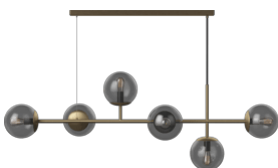

Maße der Sendung
Maße der Sendung 1: 0,02 m3, 1,5 kg
(D 25,0 cm, B 25,0 cm, H 38,0 cm))

20-116-07

Orb Pendel Ø25 cm

Schirmbreite
25 cm
Durchmesser
25 cm
Höhe
46,10 cm
Kabel
3 m Schwarz
Textilkabel

Dimmbar
Ja, wenn die Leuchtmittel dimmbar ist und Ihr elektrisches System dies zulässt
Lichtquelle enthalten
Nein
Socket
E14
Empfohlene Lichtquelle
E14 max 25W
Produzent
Nine United Scandinavia A/S

Maße der Sendung
Maße der Sendung 1: 0,04 m3, 1,8 kg
(D 29,0 cm, B 29,0 cm, H 44,0 cm))

20-116-02

Orb Lounge Pendel

Schirmbreite
15 cm
Durchmesser
41,80 cm
Höhe
116,60 cm
Kabel
3 m Schwarz
Textilkabel

Dimmbar
Ja, wenn die Leuchtmittel dimmbar ist und Ihr elektrisches System dies zulässt
Lichtquelle enthalten
Nein
Socket
E14
Empfohlene Lichtquelle
E14 max 25W
Produzent
Nine United Scandinavia A/S

Maße der Sendung
Maße der Sendung 1: 0,12 m3, 3,7 kg
(D 27,0 cm, B 34,0 cm, H 128,0 cm))

20-116-03

Orb Pendel

Schirmbreite
15 cm
Breite
115 cm
Höhe
35,70 cm
Kabel
3 m Schwarz
Textilkabel

Dimmbar
Ja, wenn die Leuchtmittel dimmbar ist und Ihr elektrisches System dies zulässt
Lichtquelle enthalten
Nein
Socket
E14
Empfohlene Lichtquelle
E14 max 25W
Produzent
Nine United Scandinavia A/S