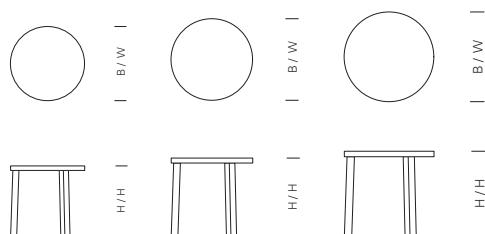

PA03 ALEX

BEISTELLTISCH / SIDE TABLE
DESIGN: PHILIPPE ALLAËYS, 1993

LÄNGE / LENGTH

260 MM (10 1/4 INCH)
370 MM (14 5/8 INCH)
490 MM (19 1/4 INCH)

BREITE / WIDTH

260 MM (10 1/4 INCH)
370 MM (14 5/8 INCH)
490 MM (19 1/4 INCH)

HÖHE / HEIGHT

390 MM (15 3/8 INCH)
430 MM (16 7/8 INCH)
470 MM (18 1/2 INCH)

MATERIAL, OBERFLÄCHE / MATERIAL, FINISH

EICHE, GEÖLT / OAK, OILED

NUSSBAUM, GEÖLT / WALNUT, OILED

EICHE, WEISS PIGMENTIERT, GEWACHST /
OAK, WHITE PIGMENTED, WAXED

EICHE, TIEFSCHWARZ GEBEIZT, LACKIERT /
OAK, JET BLACK STAINED, LACQUERED

EICHE, SIGNALWEISS GEBEIZT, LACKIERT /
OAK, SIGNAL WHITE STAINED, LACQUERED