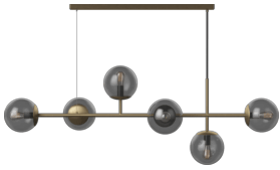

Sockel
E14

Empfohlene Lichtquelle
E14 max 25W

Produzent
Nine United Scandinavia A/S

Maße der Sendung
Maße der Sendung 1: 0,12 m³, 3,7 kg
(D 27,0 cm, B 34,0 cm, H 128,0 cm))

20-116-03

Orb Pendel

Schirmbreite