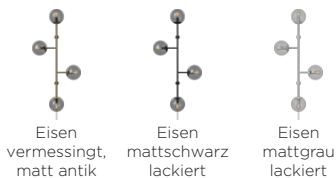

E14 max 25W

Produzent

Nine United Scandinavia A/S

Maße der Sendung

Maße der Sendung 1: 0,04 m³, 1,8 kg
(D 29,0 cm, B 29,0 cm, H 44,0 cm))

Materialien und Oberflächen

Bar

Eisen vermessingt, matt antik