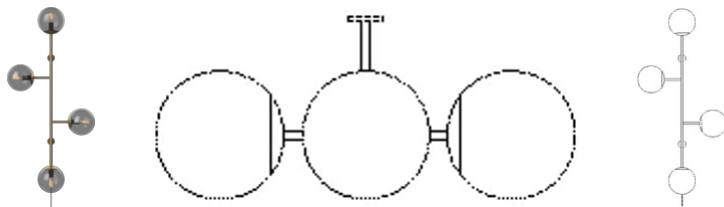

Orb Serie

Designed von 365° North, Dänemark

Perfekte runde Glaskugeln bringen ein reflektierendes, glänzendes Licht in jeden Raum, egal welche Größe oder Variante Sie wählen. Ob als Stehleuchte, wie Perlen an einer Schnur über dem Esstisch schwebend oder als einzelner Tropfen in der Ecke des Wohnzimmers. Orb erzeugt eine exklusive Stimmung, die streng und gleichzeitig befreiend locker wirkt. Die Kombination aus Messing, Metall und Glas bringt einen industriellen Ausdruck in Ihr Zuhause.

20-116-08

Orb Wandlampe

Technische Daten

Herkunftsland	Schirmbreite	Breite	Höhe	Kabel	Dimmbar
China	15 cm	49,60 cm	105,20 cm	2,50 m Schwarz Textilkabel	Ja, wenn die Leuchtmittel dimmbar ist und Ihr elektrisches System dies zulässt
Lichtquelle enthalten	Sockel	Empfohlene Lichtquelle	Produzent	Maße der Sendung	
Nein	E14	E14 max 25W	Nine United Scandinavia A/S	Maße der Sendung 1: 0,11 m ³ , 3,8 kg (D 27,0 cm, B 40,0 cm, H 98,0 cm))	

20-116-08

Orb Wandlampe

Schirmbreite
15 cm

Breite
49,60 cm

Höhe
105,20 cm

Kabel
2,50 m Schwarz
Textilkabel

Dimmbar
Ja, wenn die Leuchtmittel dimmbar ist und Ihr elektrisches System dies zulässt

Lichtquelle enthalten
Nein