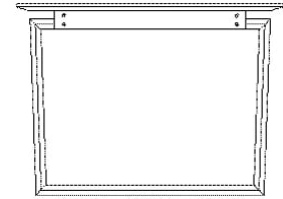

BOLIA

BOLIA

03-033-65

Nord Esstisch 180 cm

Technische Daten

Herkunftsland	Montage	Höhe	Länge	Breite	Gewicht
Slowenien	Beine müssen angeschraubt werden	71,60 cm	180 cm	100 cm	52 kg
Gesamtlänge inkl. Zusatzplatte(n)	Tischplattenstärke	Abstand zwischen den Beinen	Abstand Box zum Boden	Abstand Tischplatte zum Boden	Maximale Tragkraft
330 cm	2,60 cm	113,70 cm	62 cm	69 cm	75 kg
Produzent	Holz due diligence	Anzahl Einlegeplatten	Maße der Sendung		
SANYEI SCANDINAVIA A/S	Tischplatte, Massiv, Eiche, Quercus robur, Kroatien	3	Maße der Sendung 1: 0,27 m ³ , 52,0 kg (D 190,0 cm, B 109,0 cm, H 13,0 cm)) Maße der Sendung 2: 0,12 m ³ , 21,0 kg (D 73,0 cm, B 93,0 cm, H 17,0 cm))		

Breite
100 cm

Gewicht
52 kg

Gesamtlänge inkl.

Zusatzplatte(n)
330 cm

Tischplattenstärke
2,60 cm

Abstand zwischen den Beinen
113,70 cm

Abstand Box zum Boden
62 cm

Abstand Tischplatte zum Boden
69 cm

Maße der Sendung
Maße der Sendung
1: 0,04 m³, 10,0 kg
(D 98,0 cm, B 45,0 cm, H 8,0 cm))
Maße der Sendung
2: 0,02 m³, 8,0 kg
(D 41,0 cm, B 47,0 cm, H 12,0 cm))

02-111-02

Nord Bank 160 cm

Höhe
45 cm

Tiefe
40 cm

Graceful/Nord Kissen 200 cm

Breite 200 cm
Tiefe 40 cm
Höhe 4 cm
Produzent Softcom OU

Maße der Sendung
Maße der Sendung 1: 0,10 m³, 2,5 kg
(D 45,0 cm, B 205,0 cm, H 11,0 cm))

03-033-75

Nord Einsatzplatte

Höhe 2,60 cm
Gewicht 13 kg
Länge 50 cm
Produzent SANYEI SCANDINAVIA A/S
Breite 100 cm
Holz due diligence Tischplatte, Massiv, Eiche, Quercus robur, Kroatien