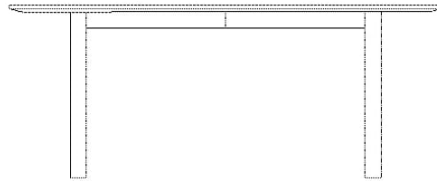

BOLIA

BOLIA

03-033-65

Nord Esstisch 180 cm

Technische Daten

Herkunftsland	Montage	Höhe	Länge	Breite	Gewicht
Slowenien	Beine müssen angeschraubt werden	71,60 cm	180 cm	100 cm	52 kg
Gesamtlänge inkl. Zusatzplatte(n)	Tischplattenstärke	Abstand zwischen den Beinen	Abstand Box zum Boden	Abstand Tischplatte zum Boden	Maximale Tragkraft
330 cm	2,60 cm	113,70 cm	62 cm	69 cm	75 kg
Produzent	Holz due diligence	Anzahl Einlegeplatten	Maße der Sendung		
SANYEI SCANDINAVIA A/S	Tischplatte, Massiv, Eiche, Quercus robur, Kroatien	3	Maße der Sendung 1: 0,27 m ³ , 52,0 kg (D 190,0 cm, B 109,0 cm, H 13,0 cm)) Maße der Sendung 2: 0,12 m ³ , 21,0 kg (D 73,0 cm, B 93,0 cm, H 17,0 cm))		

Breite
100 cm

Gewicht
52 kg

Gesamtlänge inkl.

Zusatzplatte(n)
330 cm

Tischplattenstärke
2,60 cm

Abstand zwischen den Beinen
113,70 cm

Abstand Box zum Boden
62 cm

Abstand Tischplatte zum Boden
69 cm

Höhe
45 cm

Tiefe
40 cm

Breite
90 cm

Höchstgewicht pro Sitzplatz
110 kg

Produzent
SANYEI SCANDINAVIA A/S

Holz due diligence
Beine, Massiv, Eiche, Quercus robur, Slowenien / Oberseite, Massiv, Eiche, Quercus robur, Slowenien / Oberseite, Massiv, Buche, Fagus sylvatica, Slowenien / Oberseite, Furnier, Eiche, Quercus robur, Slowenien

Maße der Sendung
Maße der Sendung
1: 0,04 m³, 10,0 kg
(D 98,0 cm, B 45,0 cm, H 8,0 cm))
Maße der Sendung
2: 0,02 m³, 8,0 kg
(D 41,0 cm, B 47,0 cm, H 12,0 cm))

02-111-02

Nord Bank 160 cm

Höhe
45 cm

Tiefe
40 cm