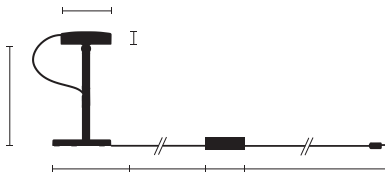

Belux AG

Neufeldweg 6, CH-5103
Möriken
Tel. +41 61 316 74 01
Fax +41 61 316 75 99
www.belux.com
belux@belux.com

design
preis
SCHWEIZ