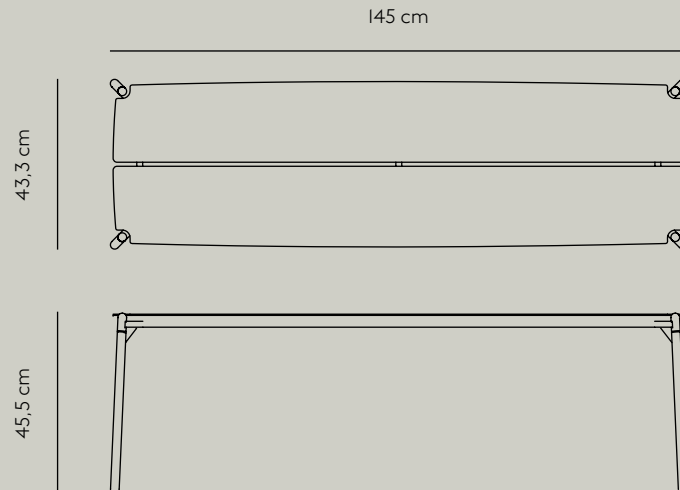

AYTM

NOVO BENCH

Product sheet

SPECIFICATIONS

<i>PRODUCT TYPE</i>	Bench
<i>PRODUCT NAME</i>	NOVO
<i>COLOURS</i>	Black Ginger bread Taupe Forest
<i>DIMENSION</i>	L:145 W:43,3 H:45,5 cm
<i>WEIGHT</i>	21,35 kg
<i>MATERIAL</i>	Bench: Steel w. matte powder coating Deco: Aluminium w. matte powder coating Deco: Stainless steel w. gold titanium plating
<i>QUANTITY PER PARCEL</i>	1
<i>PACKAGING DIMENSIONS</i>	L:155 W:52 H:8 cm
<i>PACKAGING WEIGHT</i>	23,7 kg