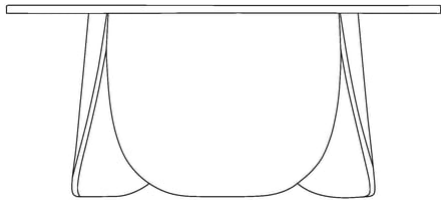

## Peyote Serie

Designed von E-ggs, Italien

---

Ein Beistelltisch mit einer organischen Formensprache, die Ihre Einrichtung vollendet und Ihrem Zuhause ein ehrliches, langlebiges und natürliches Aussehen verleiht. Der Peyote Beistelltisch wurde vom italienischen Designstudio e-ggs entworfen und sein Ausdruck ist von Blättern inspiriert, was sich im runden, blattförmigen Fuß zeigt, der gleichzeitig einen festen Halt für die elegant schwebende Tischplatte bietet.

## Peyote Couchtisch - Ø56, H45 cm

### Technische Daten

Herkunftsland	Montage	Höhe	Gewicht	Durchmesser	Produzent
Lettland	Beine müssen angeschraubt werden	45 cm	3,70 kg	56 cm	Kvist Industries
Holz due diligence	Maße der Sendung				
Tischplatte, MDF, Gemeine Fichte, Picea abies, Deutschland / Oberseite, Furnier, Eiche, Quercus robur, Kroatien	Maße der Sendung 1: 0,10 m <sup>3</sup> , 3,7 kg (D 57,0 cm, B 57,0 cm, H 30,0 cm))  Maße der Sendung 2: 0,05 m <sup>3</sup> , 6,6 kg (D 46,5 cm, B 53,0 cm, H 19,0 cm))				

**Maße der Sendung**  
Maße der Sendung  
1: 0,10 m<sup>3</sup>, 3,7 kg  
(D 57,0 cm, B 57,0 cm, H 30,0 cm))  
Maße der Sendung  
2: 0,04 m<sup>3</sup>, 5,4 kg  
(D 46,5 cm, B 43,0 cm, H 19,0 cm))

03-116-05