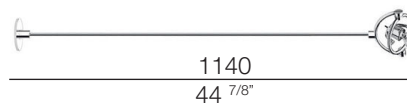

miniFariuno parete/soffitto 100

chrome
cod 966L

silver
cod 967L