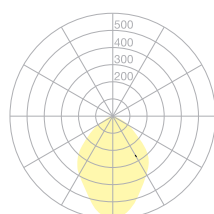

Belux AG

Neufeldweg 6, CH-5103
Möriken
Tel. +41 61 316 74 01
Fax +41 61 316 75 99
www.belux.com
belux@belux.com

design
preis
schweiz