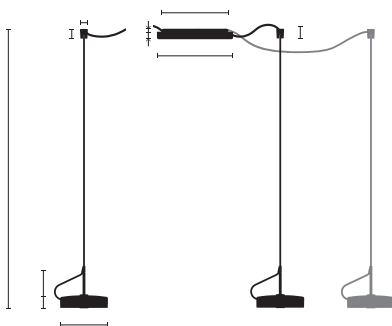

Belux AG

Neufeldweg 6, CH-5103
Möriken
Tel. +41 61 316 74 01
Fax +41 61 316 75 99
www.belux.com
belux@belux.com

design
preis
schweiz