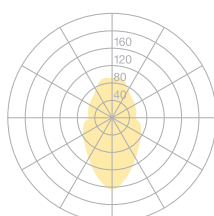

≈81% CD/1000lm