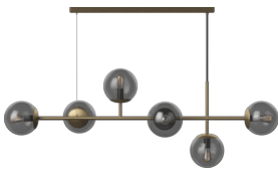

**Empfohlene Lichtquelle**

E14 max 25W

**Produzent**

Made Specific (Tidl. Nine United)

**Maße der Sendung**

Maße der Sendung 1: 0,12 m<sup>3</sup>, 3,7 kg  
(D 27,0 cm, B 34,0 cm, H 128,0 cm))

20-116-03

Orb Pendel