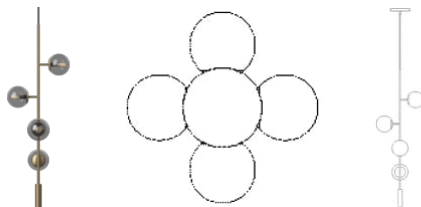

## Technische Daten

Herkunftsland	Schirmbreite	Durchmesser	Höhe	Kabel	Dimmbar
China	15 cm	41,80 cm	116,60 cm	3 m Schwarz Textilkabel	Ja, wenn die Leuchtmittel dimmbar ist und Ihr elektrisches System dies zulässt
Lichtquelle enthalten	Sockel	Empfohlene Lichtquelle	Produzent	Maße der Sendung	
Nein	E14	E14 max 25W	Made Specific (Tidl. Nine United)	Maße der Sendung 1: 0,12 m <sup>3</sup> , 3,7 kg (D 27,0 cm, B 34,0 cm, H 128,0 cm))	