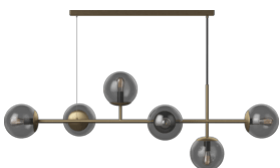

Maße der Sendung
Maße der Sendung 1: 0,02 m3, 1,2 kg
(D 20,0 cm, B 25,0 cm, H 35,0 cm))

20-116-06

Orb Pendel Ø20 cm

Schirmbreite
20 cm
Durchmesser
20 cm
Höhe
41,10 cm
Kabel
3 m Schwarz
Textilkabel

Dimmbar
Ja, wenn die Leuchtmittel dimmbar ist und Ihr elektrisches System dies zulässt
Lichtquelle enthalten
Nein
Socket
E14
Empfohlene Lichtquelle
E14 max 25W
Produzent
Nine United Scandinavia A/S

Maße der Sendung
Maße der Sendung 1: 0,02 m3, 1,5 kg
(D 25,0 cm, B 25,0 cm, H 38,0 cm))

20-116-02

Orb Lounge Pendel

Schirmbreite
15 cm
Durchmesser
41,80 cm
Höhe
116,60 cm
Kabel
3 m Schwarz
Textilkabel

Dimmbar
Ja, wenn die Leuchtmittel dimmbar ist und Ihr elektrisches System dies zulässt
Lichtquelle enthalten
Nein
Socket
E14
Empfohlene Lichtquelle
E14 max 25W
Produzent
Nine United Scandinavia A/S

Maße der Sendung
Maße der Sendung 1: 0,12 m3, 3,7 kg
(D 27,0 cm, B 34,0 cm, H 128,0 cm))

20-116-03

Orb Pendel

Schirmbreite
15 cm
Breite
115 cm
Höhe
35,70 cm
Kabel
3 m Schwarz
Textilkabel

Dimmbar
Ja, wenn die Leuchtmittel dimmbar ist und Ihr elektrisches System dies zulässt
Lichtquelle enthalten
Nein
Socket
E14
Empfohlene Lichtquelle
E14 max 25W
Produzent
Nine United Scandinavia A/S