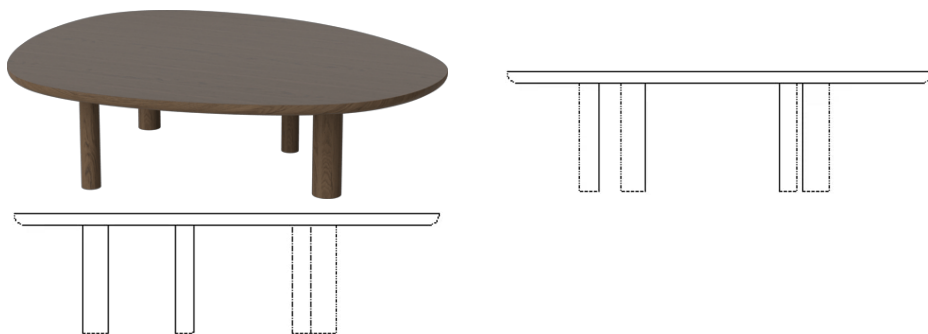

BOLIA

03-110-10

Latch Couchtisch 150 x 130 cm

Technische Daten

Herkunftsland	Montage	Höhe	Tiefe	Breite	Gewicht
Bosnien-Herzegowina	Beine müssen angeschraubt werden	39 cm	128 cm	148 cm	53 kg
Tischplattenstärke	Maximale Tragkraft	Produzent	Holz due diligence	Maße der Sendung	
4 cm	50 kg	Aage Østergaard Möbelindustri A/S	Beine: Massiv Eiche, Quercus robur, Kroatien / Tischplatte: Massiv, Eiche, Quercus robur, Kroatien	Maße der Sendung 1: 0,17 m ³ , 55,0 kg (D 137,0 cm, B 156,0 cm, H 8,0 cm)) Maße der Sendung 2: 0,03 m ³ , 8,0 kg (D 41,0 cm, B 41,0 cm, H 19,0 cm))	

Höhe	39 cm	Tischplattenstärke	4 cm	Maße der Sendung Maße der Sendung 1: 0,17 m ³ , 55,0 kg (D 137,0 cm, B 156,0 cm, H 8,0 cm)) Maße der Sendung 2: 0,03 m ³ , 8,0 kg (D 41,0 cm, B 41,0 cm, H 19,0 cm))
Tiefe	128 cm	Maximale Tragkraft	50 kg	
Breite	148 cm	Produzent	Aage Østergaard Møbelindustri A/S	
Gewicht	53 kg	Holz due diligence	Beine, Massiv, Eiche, Quercus robur, Kroatien / Tischplatte, Massiv, Eiche, Quercus robur, Kroatien	

03-110-20

Latch Couchtisch 98 x 80 cm

Höhe	39 cm	Gewicht	19,50 kg	Maße der Sendung Maße der Sendung 1: 0,15 m ³ , 23,5 kg (D 86,0 cm, B 104,0 cm, H 17,0 cm))
Länge	98,50 cm	Tischplattenstärke	2,50 cm	
Breite	80 cm	Produzent	Spinalis	
		Holz due diligence	Tischplatte, Massiv, Eiche, Quercus alba, Kroatien / Beine, Massiv, Eiche, Quercus alba, Kroatien	

03-110-40

Latch Esstisch

Höhe	74 cm	Gewicht	50 kg	Maße der Sendung Maße der Sendung 1: 0,18 m ³ , 47,0 kg (D 151,0 cm, B 175,0 cm, H 7,0 cm)) Maße der Sendung 2: 0,05 m ³ , 6,5 kg (D 26,0 cm, B 77,0 cm, H 26,0 cm))
Länge	170 cm	Produzent	Spinalis	
Breite	146,50 cm	Holz due diligence	Tischplatte, Massiv, Eiche, Quercus alba, Kroatien / Beine, Massiv, Eiche, Quercus alba, Kroatien	