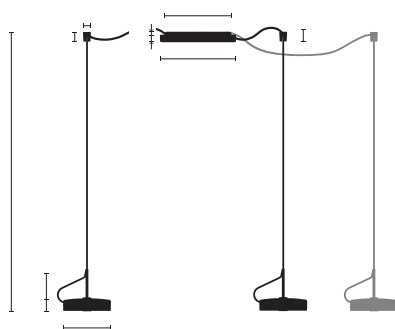

Belux AG

Neufeldweg 6, CH-5103
Möriken
Tel. +41 61 316 74 01
Fax +41 61 316 75 99
www.belux.com
belux@belux.com

design
preis
SCHWEIZ