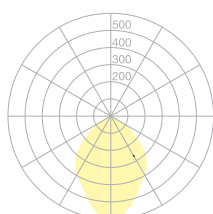

Belux AG

Neufeldweg 6, CH-5103
Möriken
Tel. +41 61 316 74 01
Fax +41 61 316 75 99
www.belux.com
belux@belux.com

design
preis
SCHWEIZ